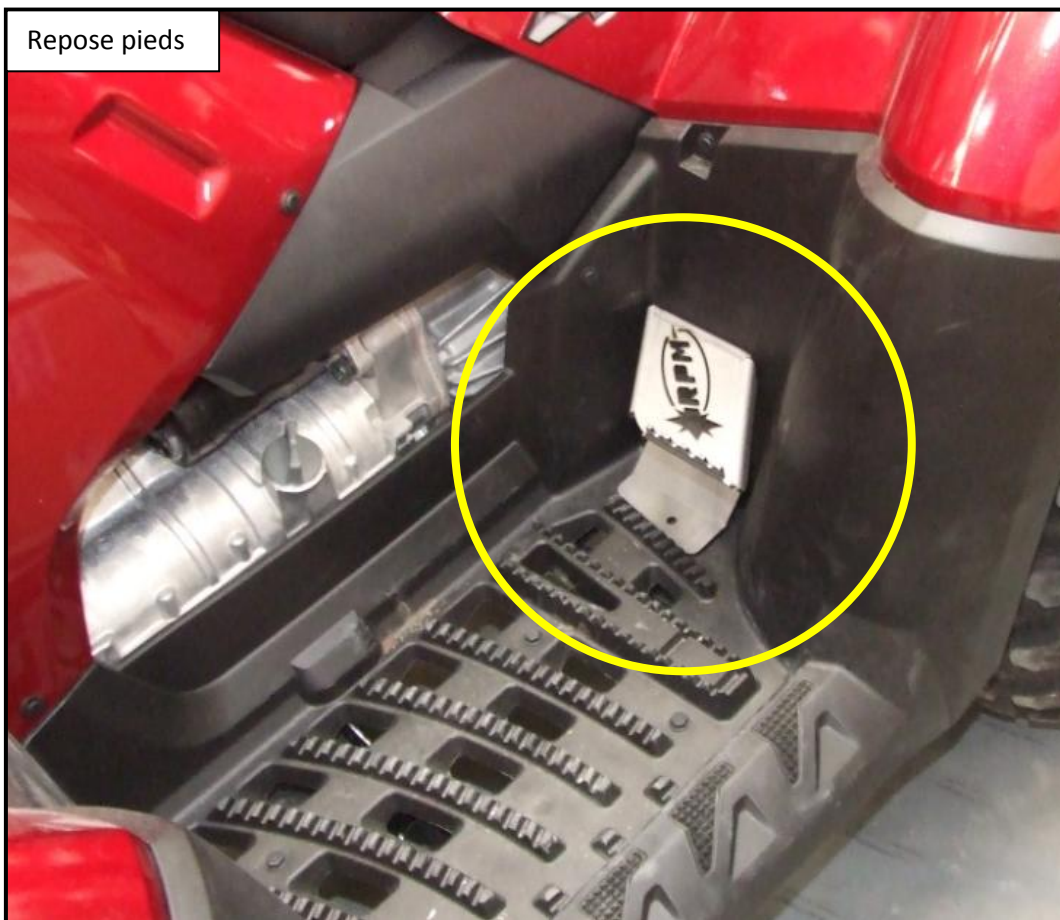

Accessoires Sportsman & XP 2010

Repose pieds

Embout de silencieux

SARL RPM – ZA de Lanserre – 49610 JUIGNE SUR LOIRE
Tél. 02.41.45.99.11. – Fax. 02.41.45.99.33

ACCESSOIRES DISPONIBLES DANS LE RESEAU POLARIS