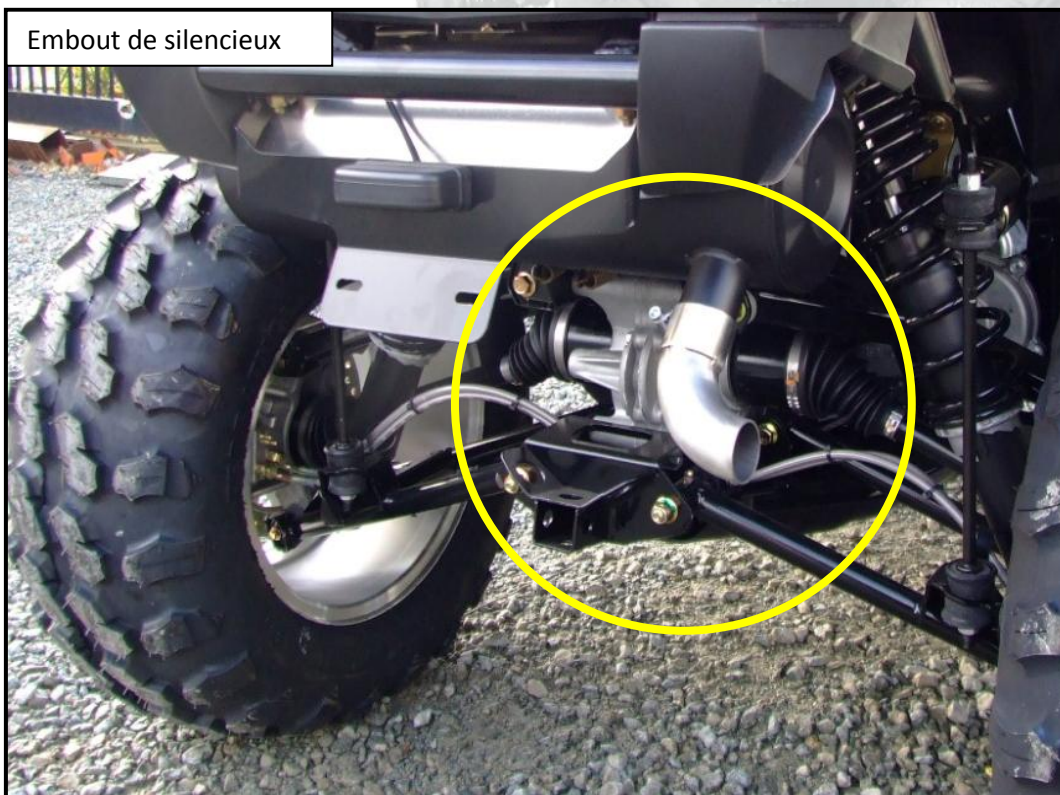

Accessoires Sportsman & XP 2010

Repose pieds

Embout de silencieux

SARL RPM – ZA de Lanserre – 49610 JUIGNE SUR LOIRE
Tél. 02.41.45.99.11. – Fax. 02.41.45.99.33

ACCESSOIRES DISPONIBLES DANS LE RESEAU POLARIS